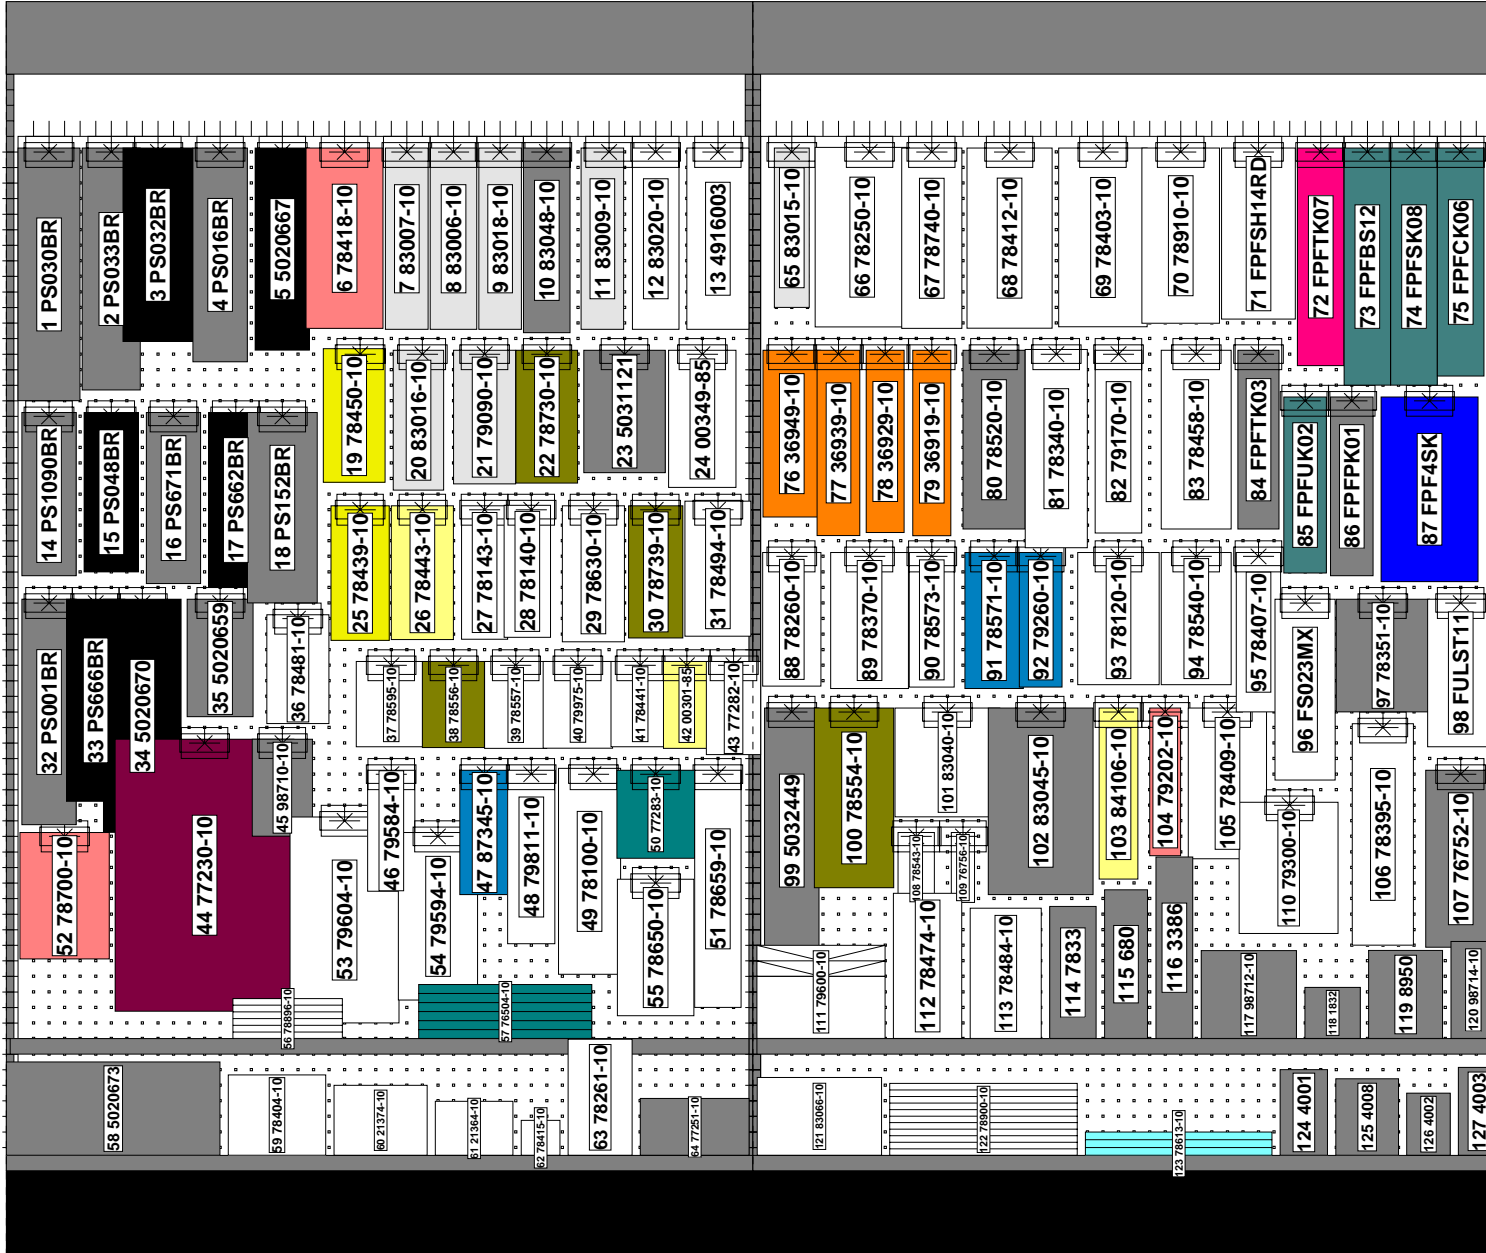

8FT KITCHEN TOOLS AND GADGETS

8FT KITCHEN TOOLS AND GADGETS

Segment 1 : Pegboard

LOC ID	ID	NAME	UPC
1	PS030BR	Pedriini Passione Soft SS Shank w/Nylon...	024131042623
2	PS033BR	Pedriini Passione Soft SS Shank w/Nylon...	024131042654
3	PS032BR	Pedriini Passione Soft SS Shank w/Nylon...	024131042647
4	PS016BR	Pedriini Passione 10" Silicone Whisk-ST...	024131042487
5	5020667	Pedriini Passione 11" SS Locking Tongs	024131009145
6	78418-10	FW PRO 5PC ICE BAG SET...	024131784189
7	83007-10	FW PROF. EURO PEELER...	024131830077
8	83006-10	FW PROF. CAN/BOTTLE OPENER..	024131830060
9	83018-10	FW PROF. ICE CREAM SCOOP...	024131830183
10	83048-10	FW PRO SANDWICH SPREADER W/S...	024131038305
11	83009-10	FW PROF. BASTE BRUSH..	024131830091
12	83020-10	FW PRO MEAT TENDERIZER	024131830206
13	4916003	3PC FLATWARE SET	715512108013
14	PS1090BR	Pedriini Passione Soft Can Opener Black	024131042890
15	PS048BR	Pedriini Passione Soft Peeler (ss head) B...	024131042814
16	PS671BR	Pedriini Passione Soft Universal Peeler B...	024131043514
17	PS662BR	Pedriini Passione Soft Nylon Pizza Cutter...	024131043439
18	PS152BR	Pedriini Passione Soft Lever Ice Cream S...	024131042944
19	78450-10	FW..PROF. CAN OPENER..BLACK...	024131784509
20	83016-10	FW PROF. CAN OPENER...	024131830169
21	79090-10	FW PROF. GARLIC PRESS...	024131790906
22	78730-10	FW PRO.N/S.MEAT THERM.....	024131787302
23	5031121	FW CULINARY ALERT OVEN PROBE T...	024131061648
24	00349-85	BARTECH WINGED CORKSCREW...	024131003495
25	78439-10	FW CLASSIC EASY-GRIP CAN OPENER	024131784394
26	78443-10	FW CLASSIC MULTI USE OPENER	024131784431
27	78143-10	FW CLASSIC S/S BEAN PEELER..	024131781430
28	78140-10	FARB EUROPEELER 78140	024131781409
29	78630-10	FARB MEAT THERM 78630	024131786305
30	78739-10	FW CLASSIC DIGITAL INSTANT READ ...	024131787395
31	78494-10	FARB UNV SS GRTR 78494	024131784943
32	PS001BR	PEDRINI SOFT LONG MICROPLANE Z...	024131042333
33	PS666BR	Pedriini Passione Soft Regular Course Gr...	024131043460
34	5020670	Pedriini Passione 5" Strainer Black	024131009251
35	5020659	Pedriini Passione Kitchen Timer	024131008865
36	78481-10	FW ROTO GRATER 78481	024131784813
37	78595-10	FW CLAS LNG RNG TMR.WHT	024131785957
38	78556-10	FW CLASSIC OVEN THERMOMETER S...	024131785568
39	78557-10	FW CLASSIC REFRIG. THERMOMETE...	024131785575
40	79975-10	S/S SNK STR BSKT SM CD	024131799756
41	78441-10	FW CLASSIC MAGNETIC CAN AND BO...	024131784417
42	00301-85	FW. BAR..WAITERS CORKSCREW.	024131003013
43	77282-10	FW CLASSIC KITCHEN TWINE 75 FT	024131772827
44	77230-10	FW CLASSIC SPLATTER SHIELD	024131772308
45	98710-10	4 OZ MEASURING GLASS CARDED	024131987108
46	79584-10	FW CLASSIC 3" STRAINER	024131795840

T:\PLANOGRAMS\A&P\2008\PLANOGRAMS\8FT KITCHEN TOOLS AND GADGETS 8-6-08 _sg.psa